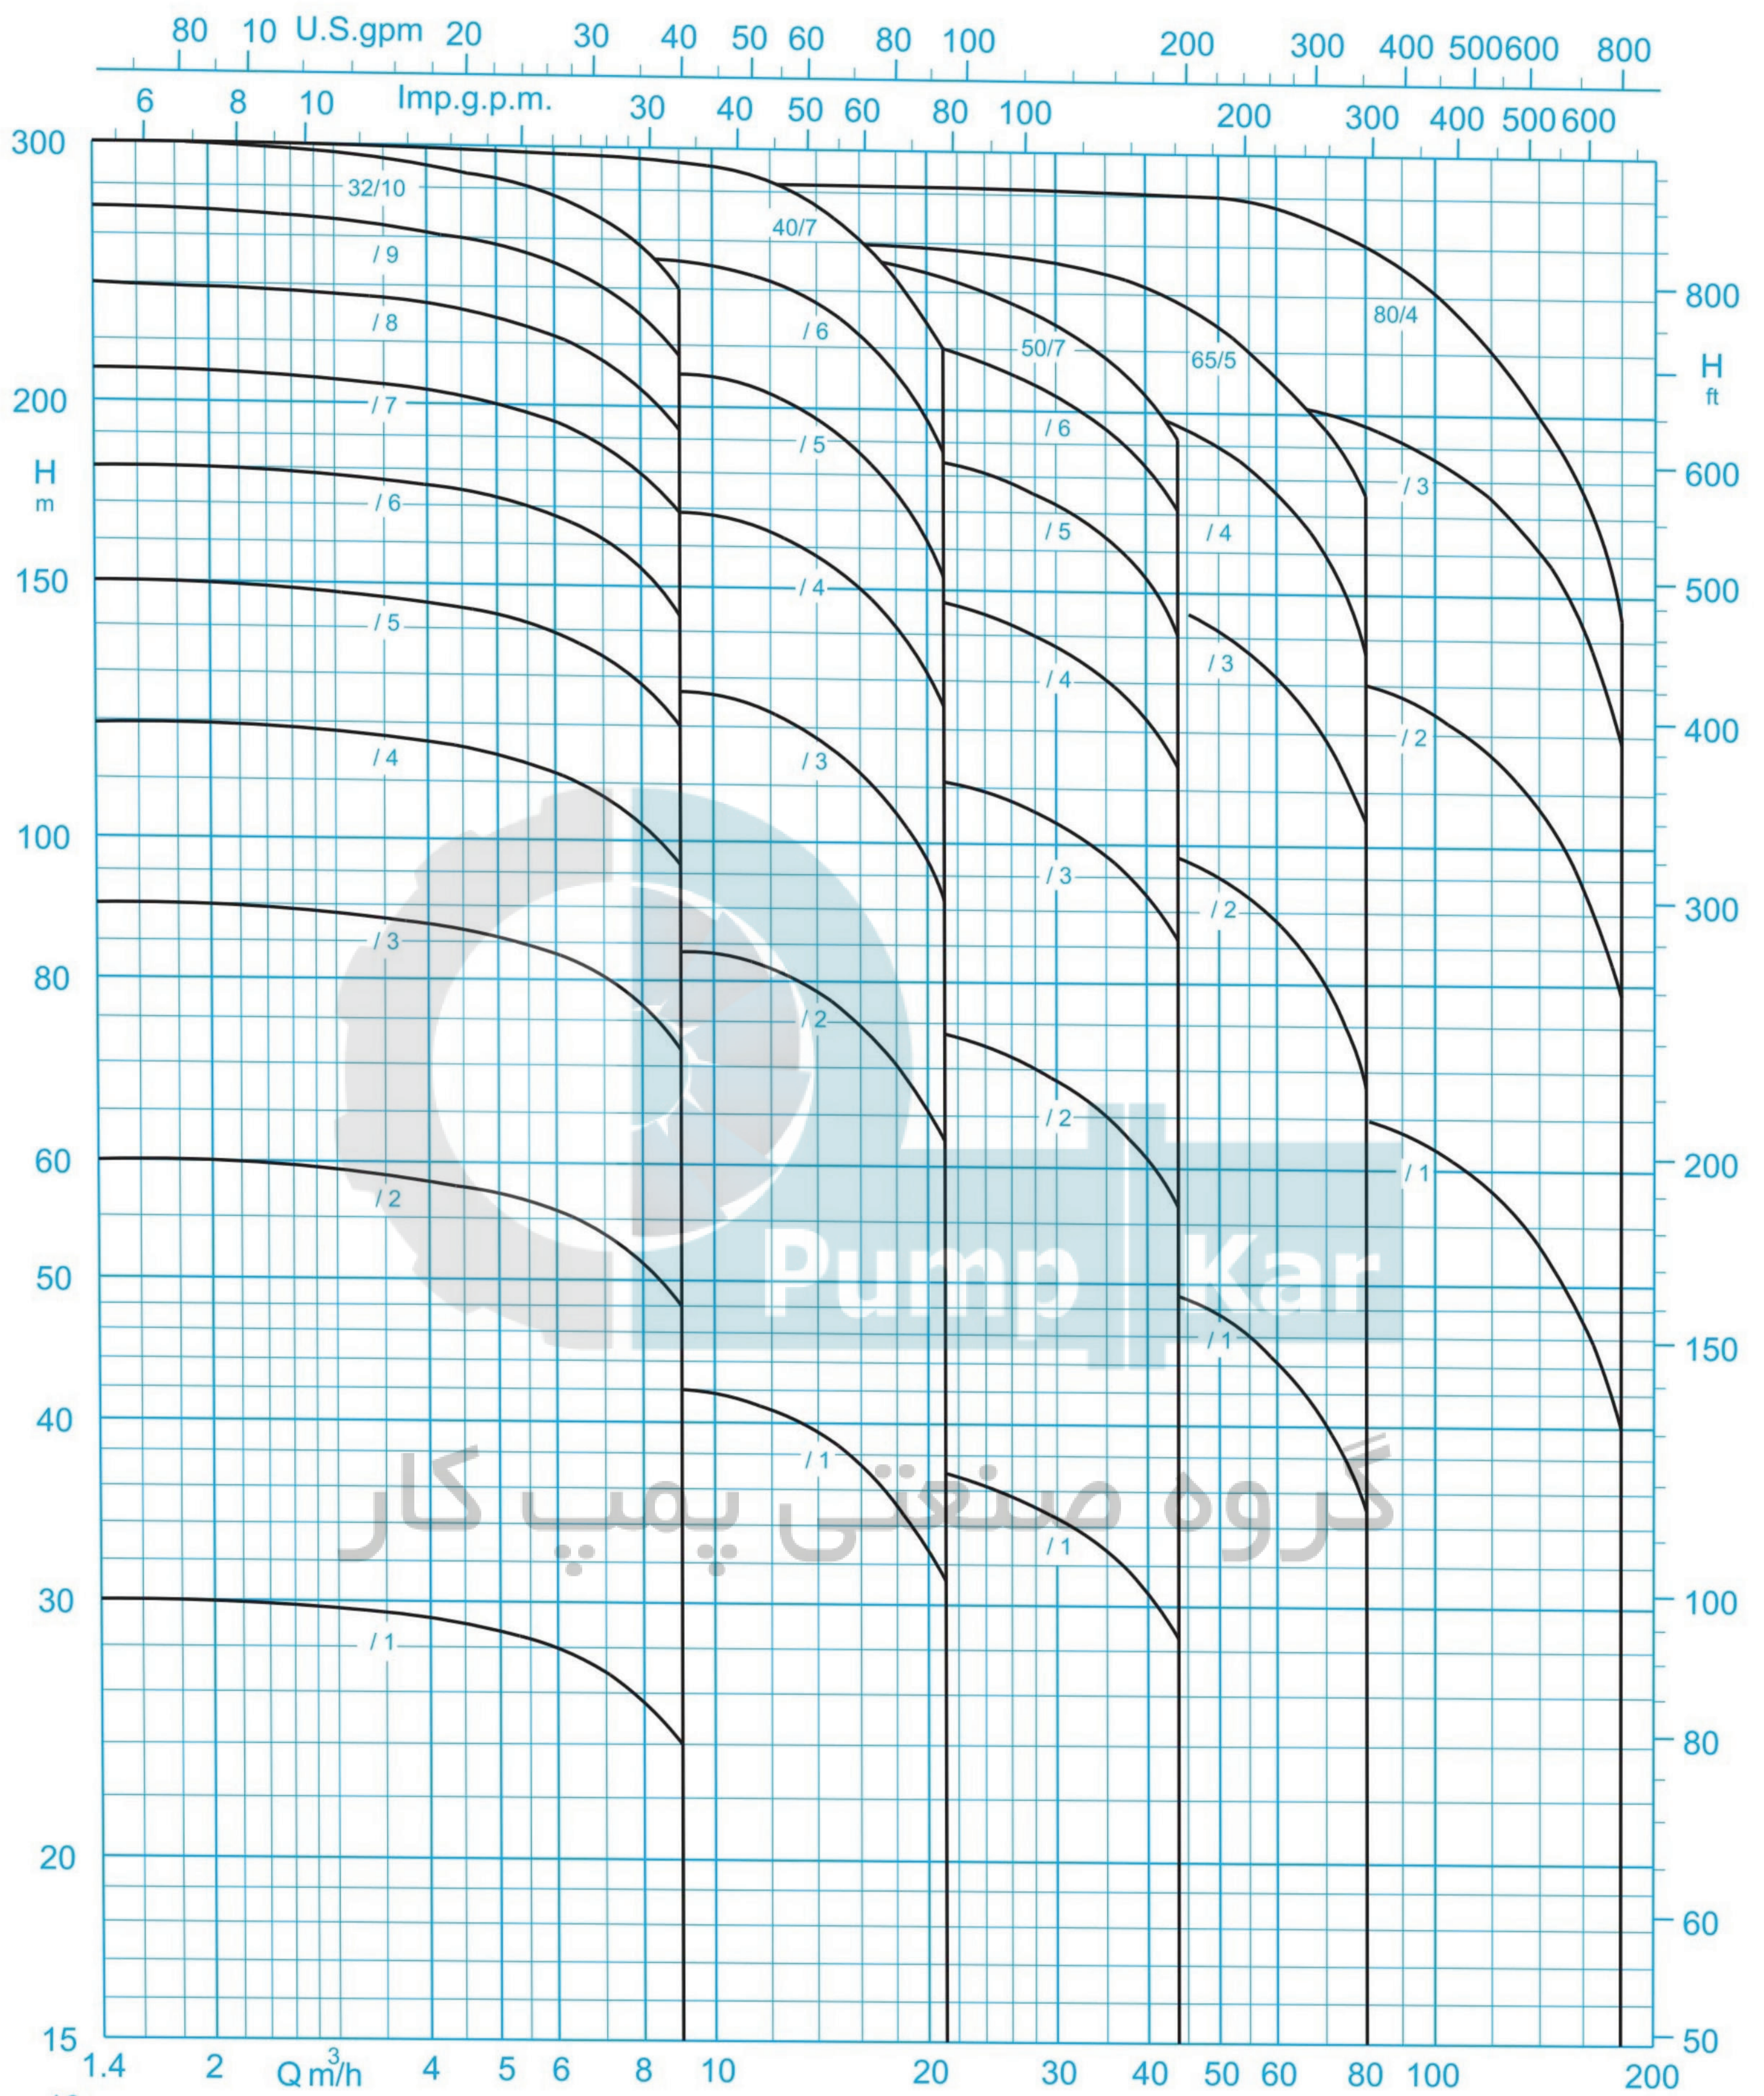

دور موتور ۱۴۵۰ / 1450 rpm

گروه صنعتی پمپ کار
 Pump Kar

دور موتور ۲۹۰۰ / 2900 rpm